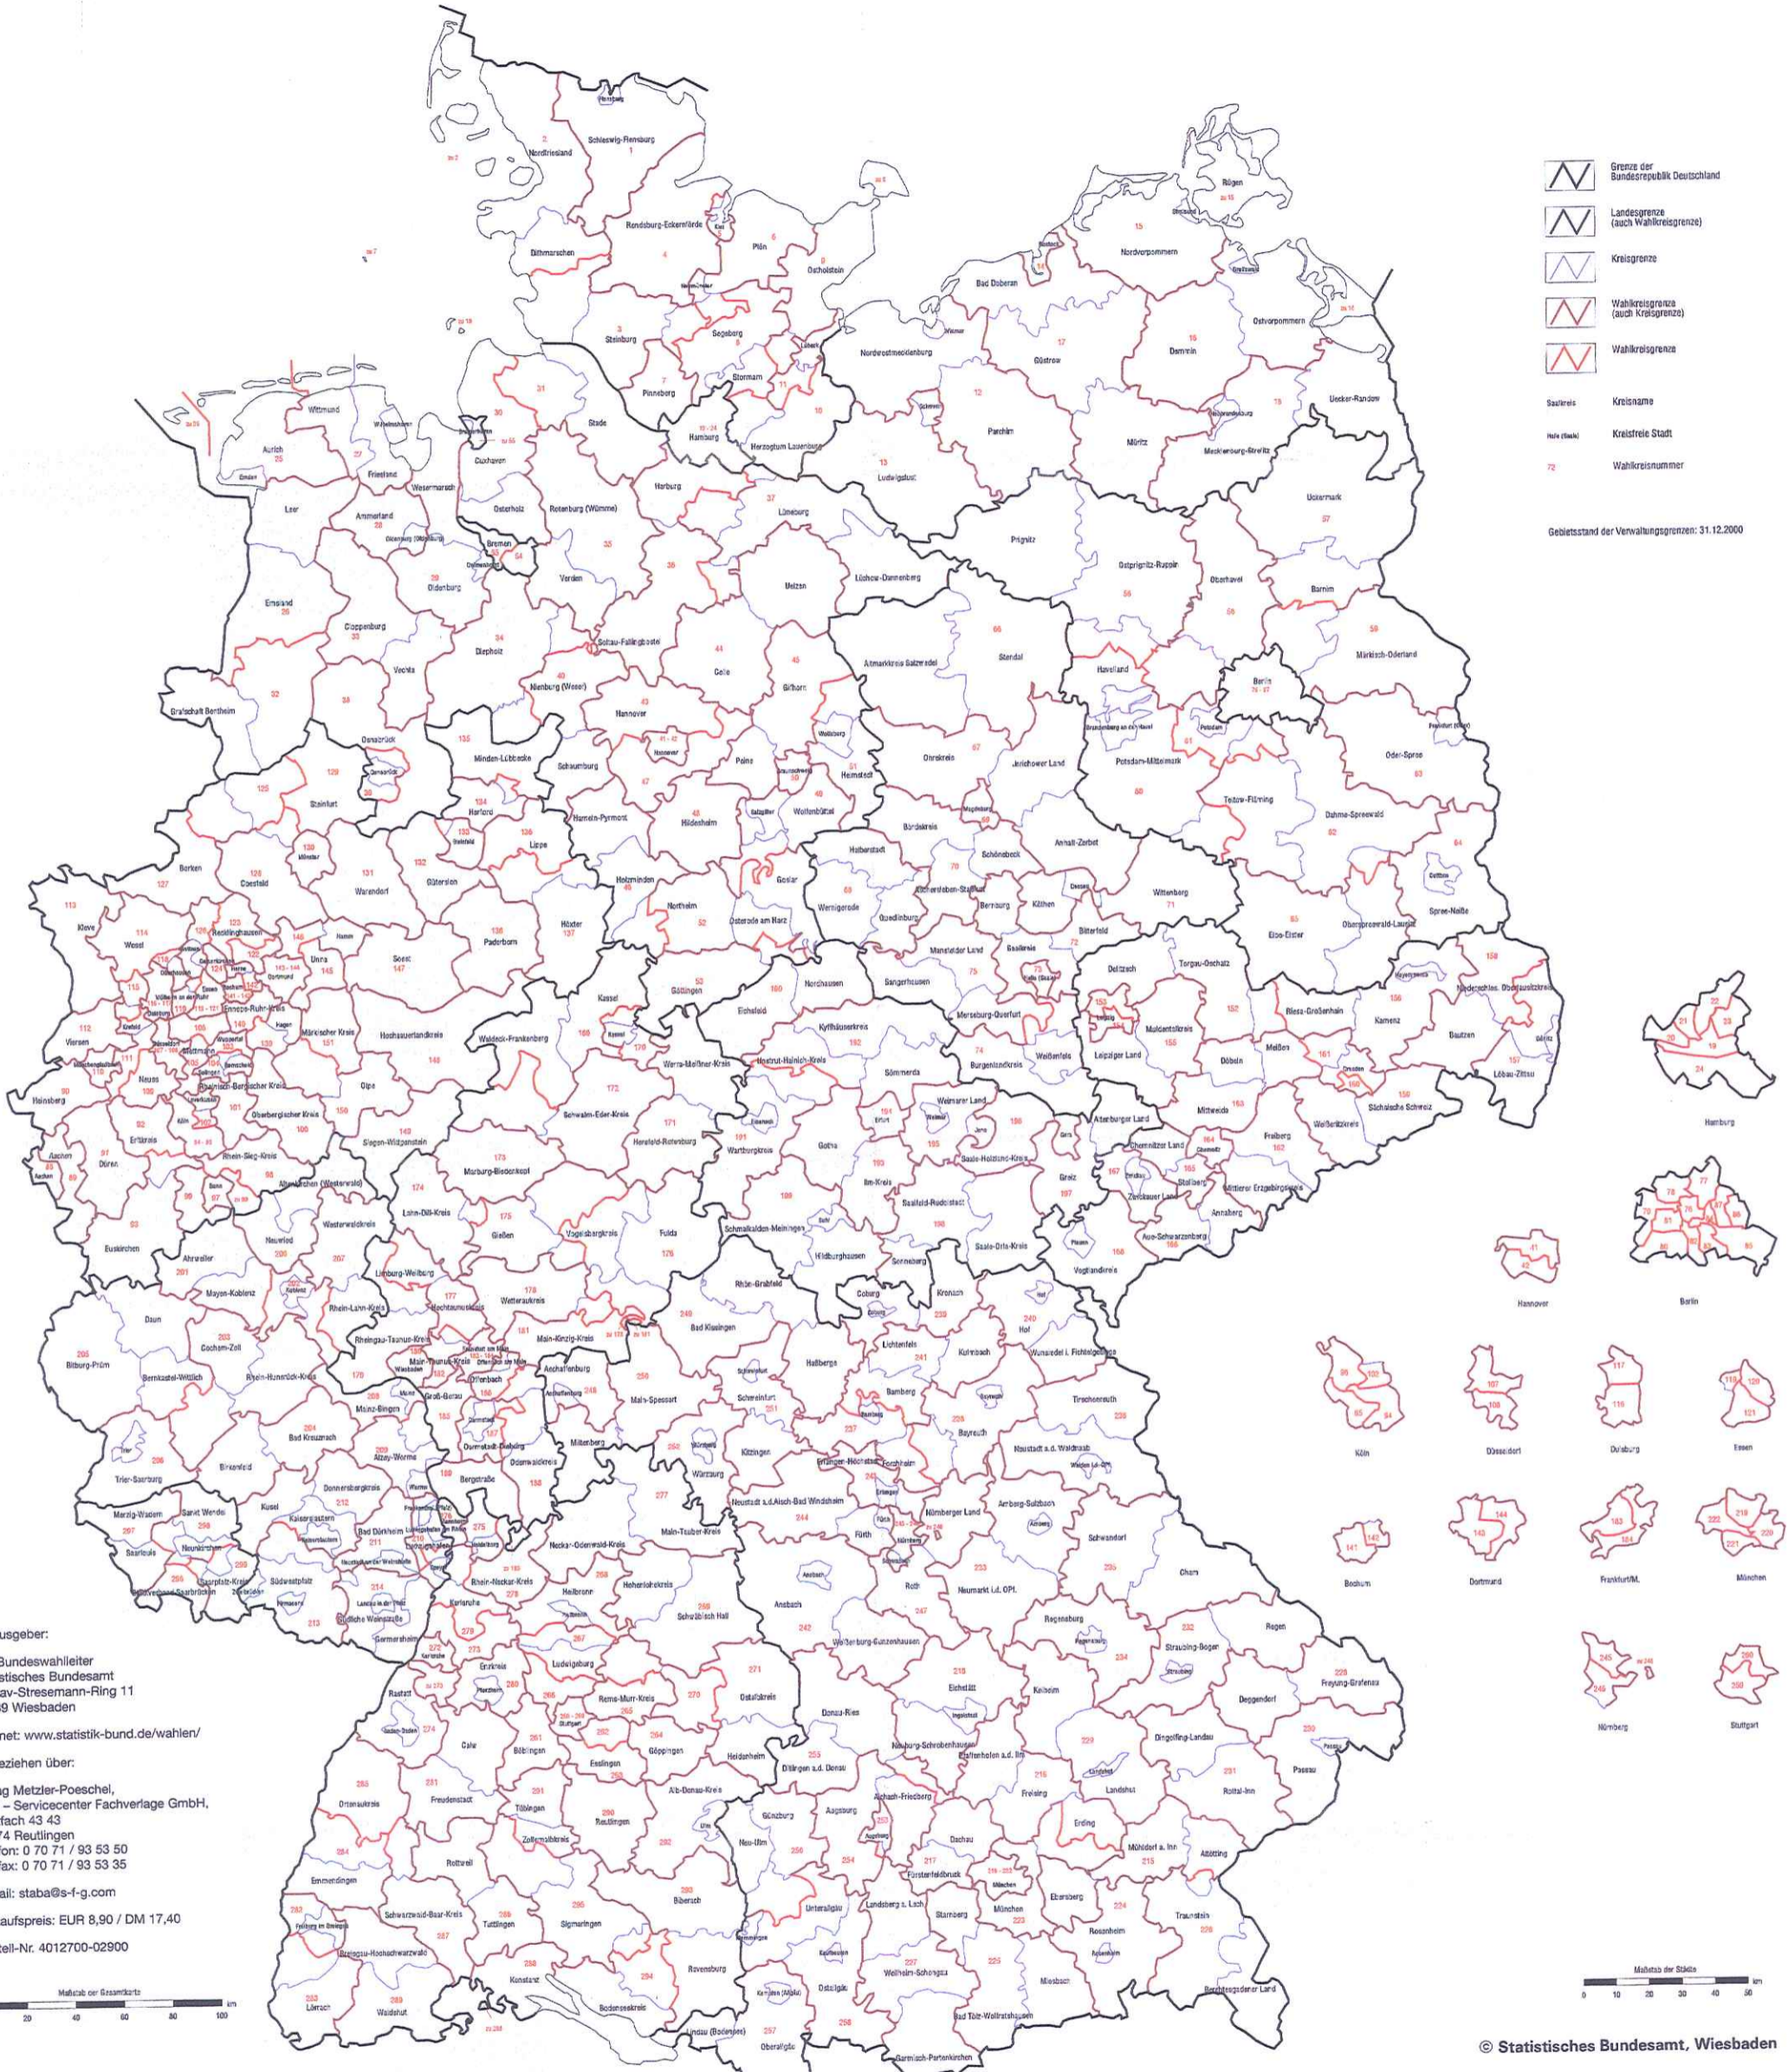

Der Bundeswahlleiter

Karte der Wahlkreise für die Wahl zum 15. Deutschen Bundestag

gemäß Anlage zu § 2 Abs. 2 des Bundeswahlgesetzes, die zuletzt durch Artikel 1 des Gesetzes vom 27. April 2001 (BGBl. I S. 701) geändert worden ist

Statistisches Bundesamt

- Grenze der Bundesrepublik Deutschland
- Landesgrenze (auch Wahlkreisgrenze)
- Kreisgrenze
- Wahlkreisgrenze (auch Kreisgrenze)
- Wahlkreisgrenze
- Kreisname
- Kreisfreie Stadt
- Wahlkreisnummer