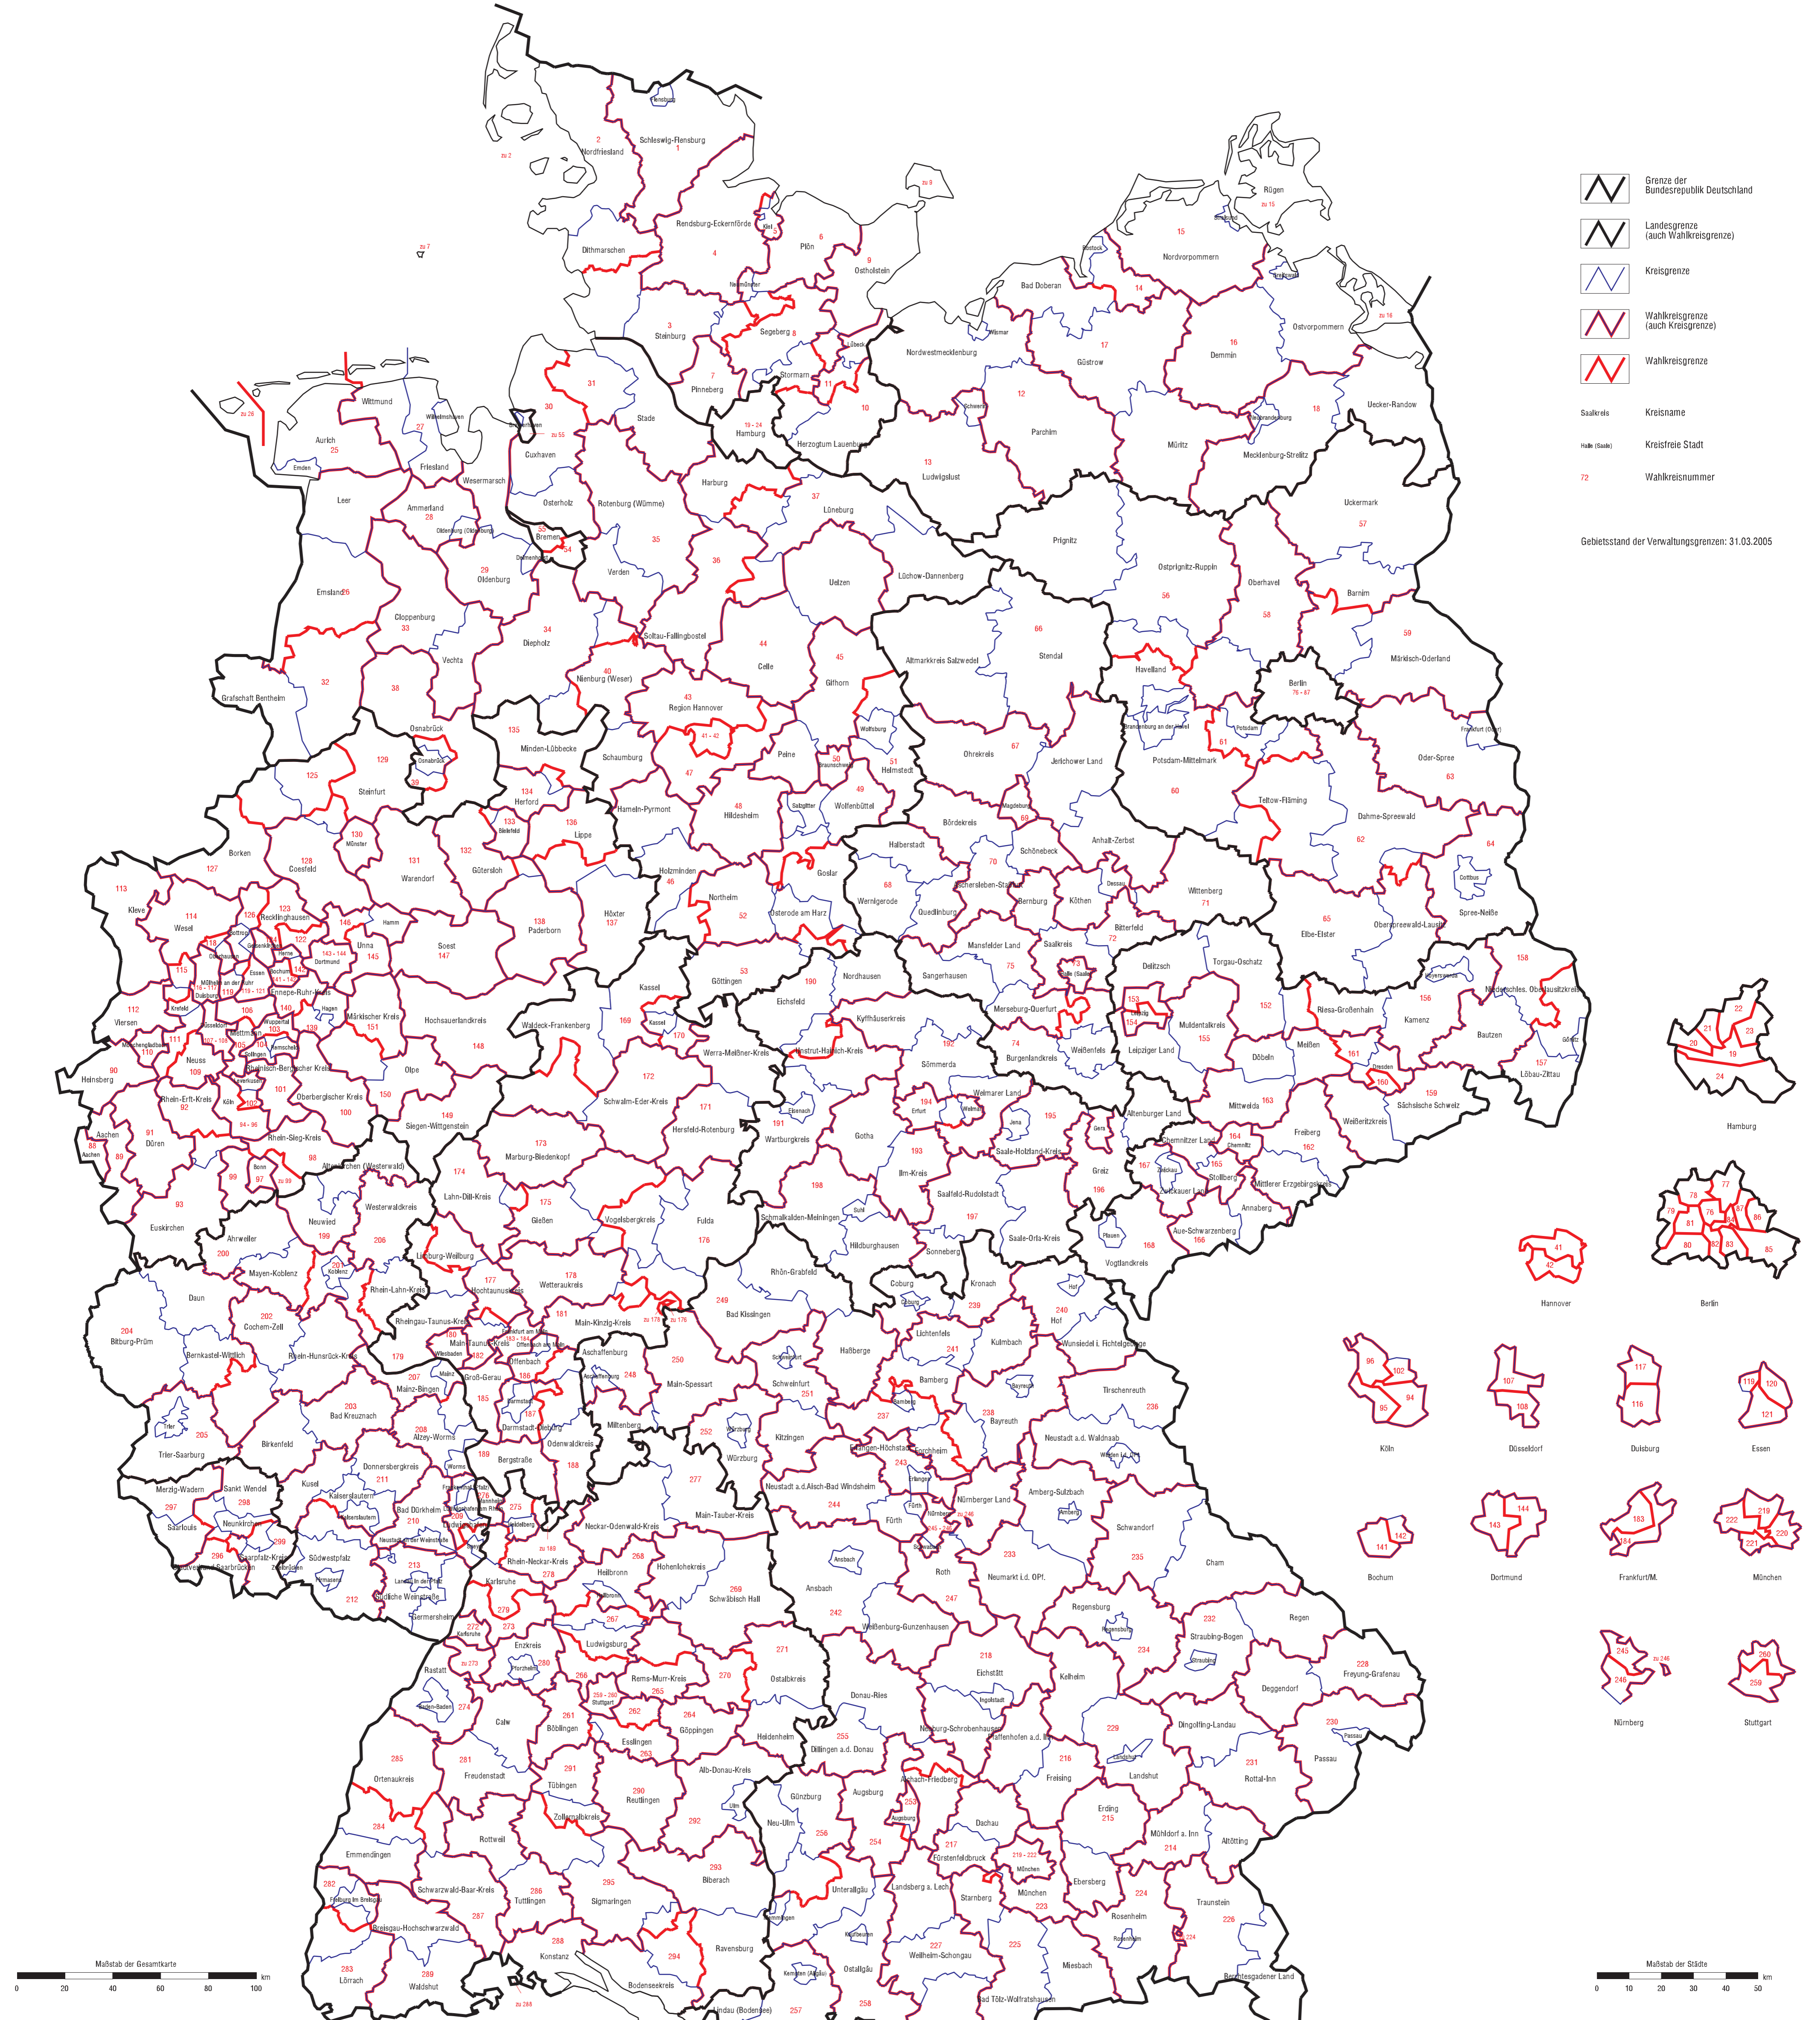

Karte der Wahlkreise für die Wahl zum 16. Deutschen Bundestag

gemäß Anlage zu § 2 Abs. 2 des Bundeswahlgesetzes, die zuletzt durch Artikel 1 des Gesetzes vom 11. März 2005 (BGBl. I S. 674) geändert worden ist

- Gränze der Bundesrepublik Deutschland
 - Landesgränze (auch Wahlkreisgränze)
 - Kreisgränze
 - Wahlkreisgränze (auch Kreisgränze)
 - Wahlkreisgränze
- Skalarkreis Kreisname
Hahn (Hahn) Kreisfreie Stadt
72 Wahlkreisnummer